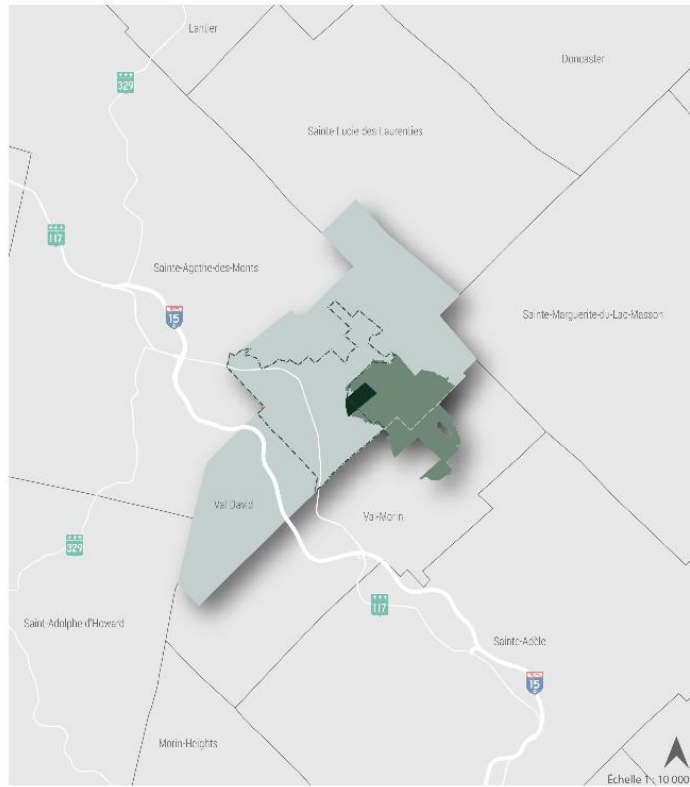

Le territoire d'intervention

- Périmètre du PPU
- Ville de Val-David
- Périmètre urbain
- Municipalité
- Parc régional Val-David-Val-Morin
- Autoroute
- Route

- Boisé
- Secteur de conservation
- Hydrographie
- Rue publique
- Rue privée
- Bâtiment
- Zone du noyau villageois
- Périmètre du PPU
- Lots